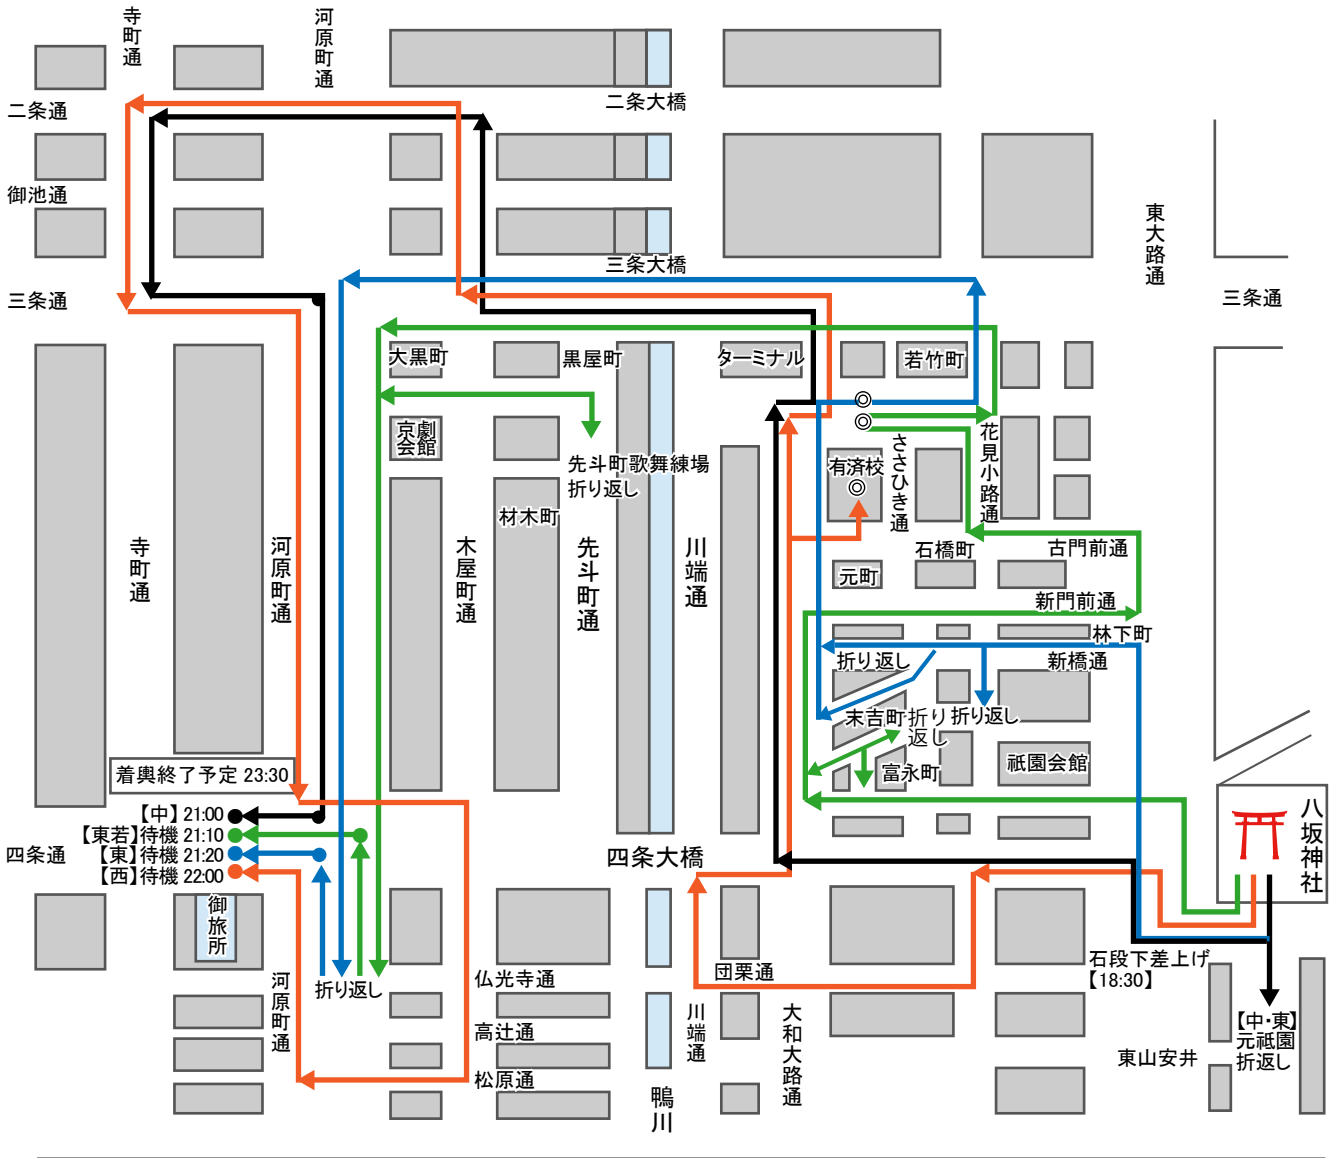

7月17日 神幸祭 神輿渡御経路

神輿観覧の皆様へお願い

(Request of the portable shrine view 神輿观看的请求 신위 가마 관람의 부탁)

神輿は歩道から観覧して下さい。車道に入ったの観覧や、神輿の追従はできません。

Please look at the portable shrine from the sidewalk. You must not appear in the roadway. You must not walk the back of the portable shrine together.

请在人行道看来要神輿。不可以出席車道。不可以一起在神輿的后来走路

신위 가마는 보도에서 봐 주세요. 차도에 나와서는 안됩니다. 신위 가마의 뒤를 함께 걸어서는 안됩니다